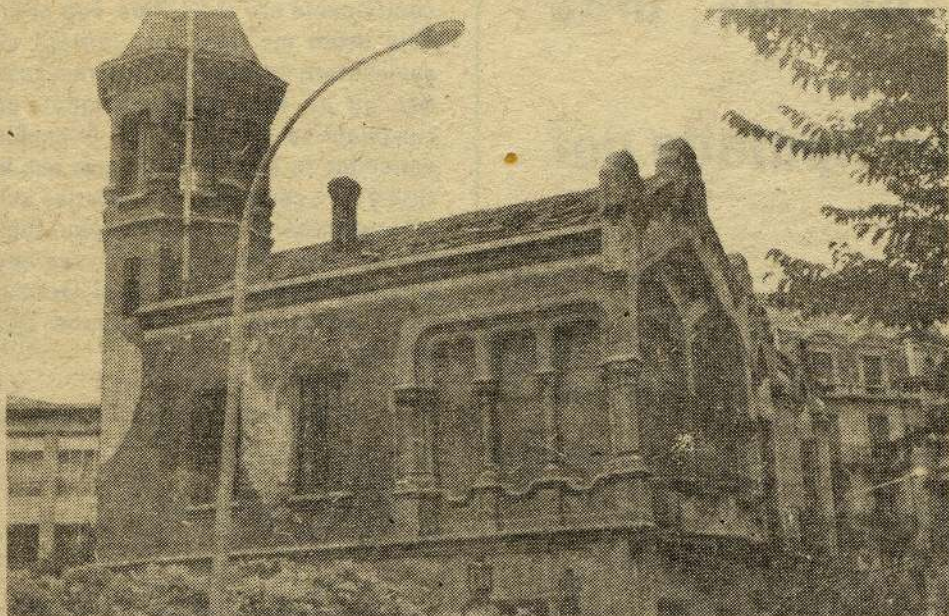

LA "CASA D'EN LLUVIÀ" S'ENSORRA

Si no es prenen mesures enèrgiques i urgents per a restaurar-la, s'haurà perdut un altre monument del castigat patrimoni manresà

A la foto de l'esquerra, una vista parcial de la «Casa d'en Lluvià». A la dreta, visió de la teulada de l'edifici. Les teules han estat tretes expressament.

La «Casa d'en Lluvià», edifici modernista construït pel manresà Ignasi Oms i Ponsa el 1908 i situat arran del Passeig Pere III, està amenaçat de destrucció.

El seu actual estat s'ha denunciat diverses vegades per entitats i altres organismes de la ciutat, com també per la premsa, però, no obstant, fins ara l'Ajuntament no ha pres cap decisió en el sentit de restaurar l'edifici.

Tot va començar quan el nou propietari de la casa — abans havia servit d'escola — després de comprar-la, va pensar en ensorrar-la i edificar al seu lloc un bloc de pisos. Diverses agrupacions i personalitats manresanes van protestar davant l'Ajuntament i

es va aconseguir paraitzar les obres.

Però pocs dies després, es podia observar com a l'edifici s'havien deixat portes i finestres obertes i com la teulada havia sofert greus destrosses, igual que les teulades de l'interior. Tot semblava indicar que els autors de l'agressió contra el nostre patrimoni artístic havien pensat que així, amb el temps, i degut als efectes climatològics, l'edifici s'aniria esfondrant per sí mateix i quan estigués en pessimes condicions es podria alleugar el seu erremediabile estat, per a poder procedir així a la seva destrucció definitiva.