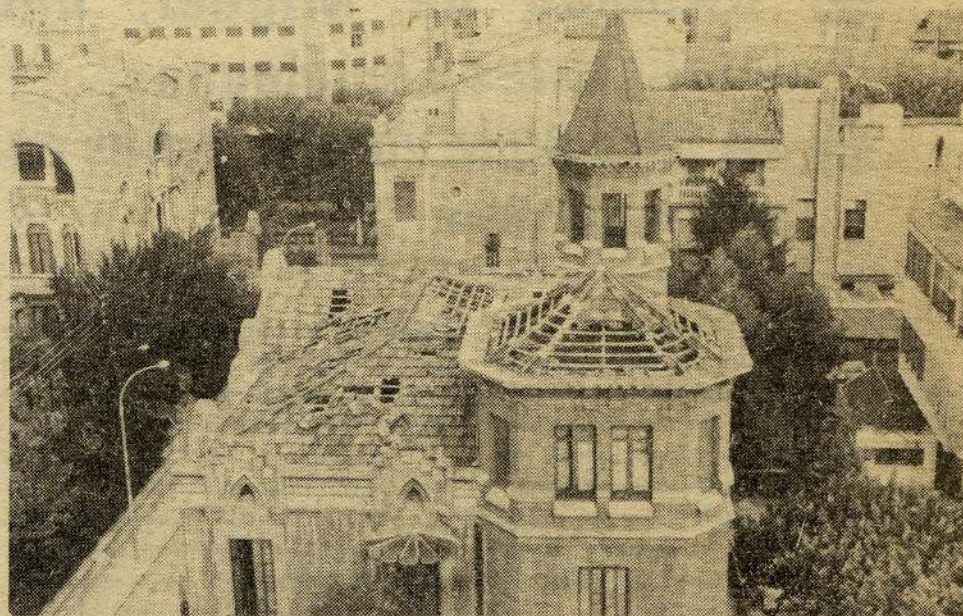

LA "CASA D'EN LLUVIÀ" S'ENSORRA

Si no es prenen mesures enèrgiques i urgents per a restaurar-la, s'haurà perdut un altre monument del castigat patrimoni manresà

A la foto de l'esquerra, una vista parcial de la «Casa d'en Lluvià». A la dreta, visió de la teulada de l'edifici. Les teules han estat tretes expressament.

La «Casa d'en Lluvià», edifici modernista construït pel manresà Ignasi Oms i Ponsa el 1908 i situat arran del Passeig Pere III, està amenaçat de destrucció.

El seu actual estat s'ha denunciat diverses vegades per entitats i altres organismes de la ciutat, com també per la premsa, però, no obstant, fins ara l'Ajuntament no ha pres cap decisió en el sentit de restaurar l'edifici.

es va aconseguir paraitzar les obres.

Però pocs dies després, es podia observar com a l'edifici s'havien deixat portes i finestres obertes i com la teulada havia sofert greus destrosses, igual que les teulades de l'interior. Tot semblava indicar que els autors de l'agressió contra el nostre patrimoni artístic havien pensat que així, amb el temps, i degut als efectes climatològics, l'edifici s'aniria esfondrant per sí mateix i quan estigués en pessimes condicions es podria alleugar el seu erremediabile estat, per a poder procedir així a la seva destrucció definitiva.